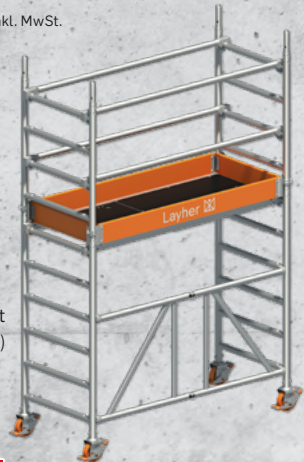

Fahrgerüst Zifa P2

- Arbeitshöhe 3,61 m
- Fläche Arbeitsbühne: 0,75 x 1,80 m
- zulässige Verkehrslast 2 kN/m² (Lastklasse 3)